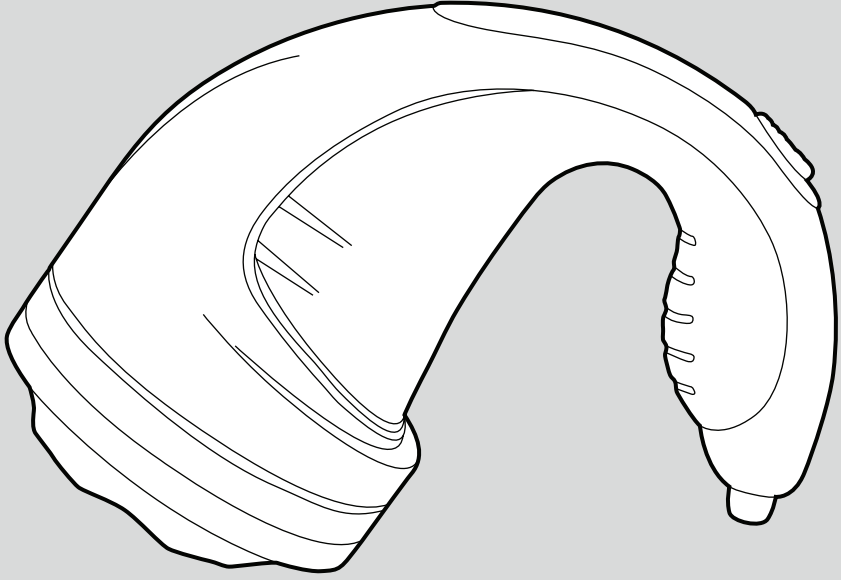

< relax in style